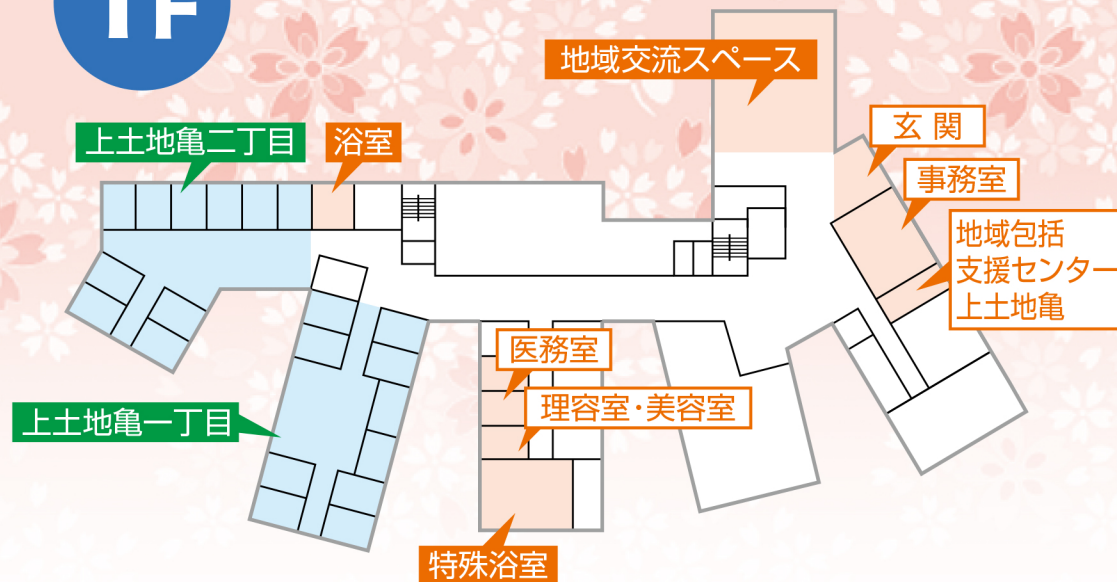

施設 平面図

フロアー紹介

1階、2リビング（上土地亀1丁目、2丁目）、2階6リビング（浦木1丁目～7丁目）、3階5リビング（長戸1丁目～6丁目）の全部で13ヶ所のリビングがあります。
ながうらの郷では、各階に地元地域の名前をつけました。

1F

2F

3F